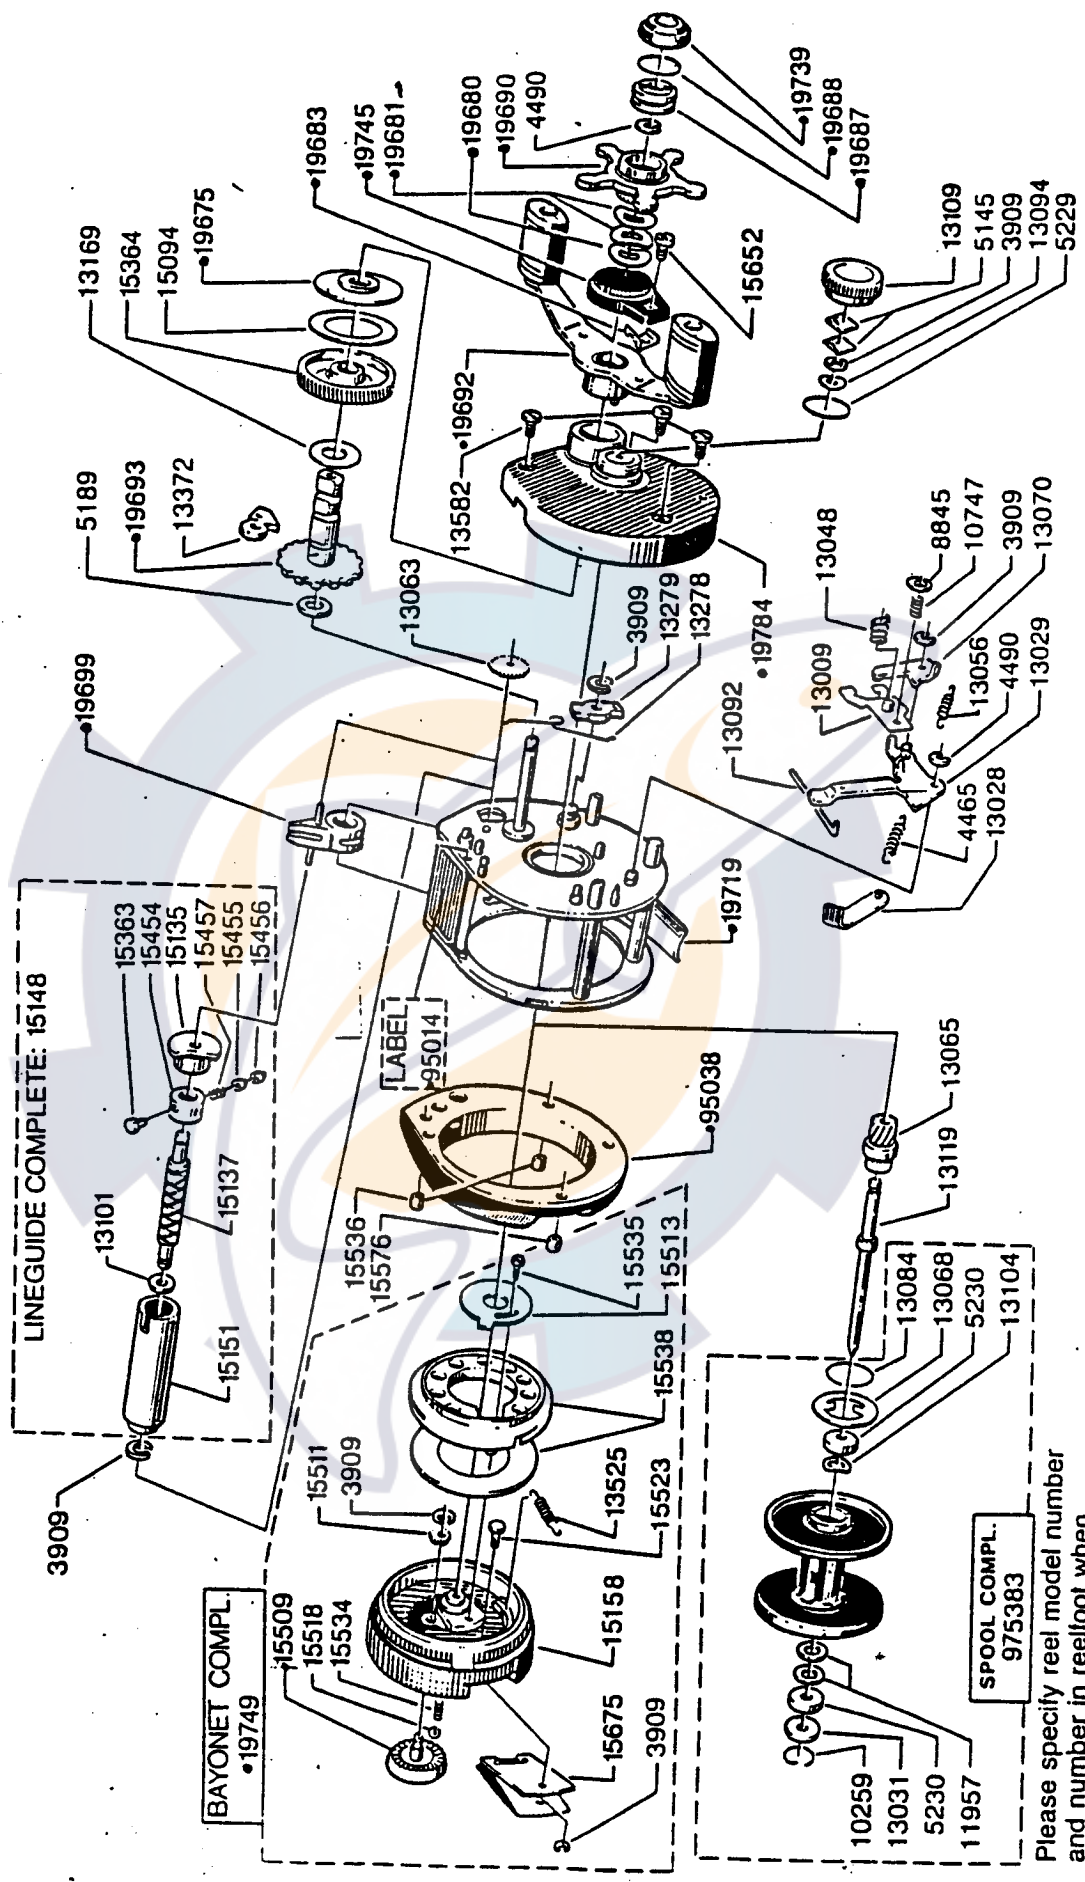

*

Please specify reel model number and number in reelfoot when ordering parts

Ambassadeur XLT 2 SYNCRO 88-0

Vid beställning av reservdelar bör alltid rulltyp och nummerbeteckning under rullfoten anges